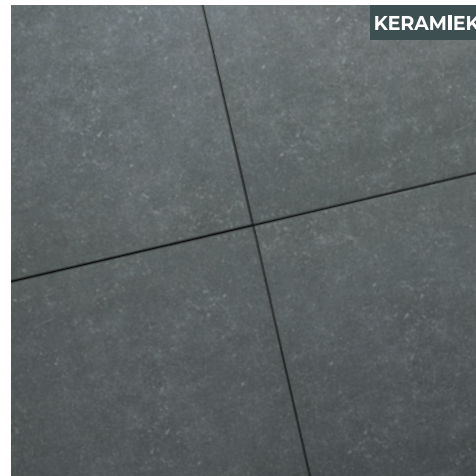

MASSA Grigio

	120x120	
K	2 cm	■
	3 cm	
C	4 cm	

KERAMIEK

MASSA Color

	120x120	
K	2 cm	■
	3 cm	
C	4 cm	

KERAMIEK

ARDENA **NIEUW** Dark Blue

	60x60	80x80
K	2 cm	■
	3 cm	
C	4 cm	