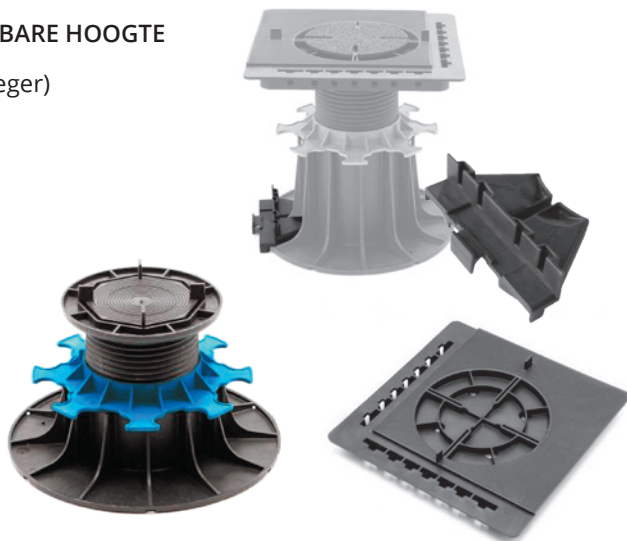

TEGELDRAGERS VERSTELBARE HOOGTE

- 10 mm (vaste tegeldraeger)
- 8/20 mm
- 20/30 mm
- 40/60 mm
- 50/80 mm
- 80/140 mm
- 140/230 mm