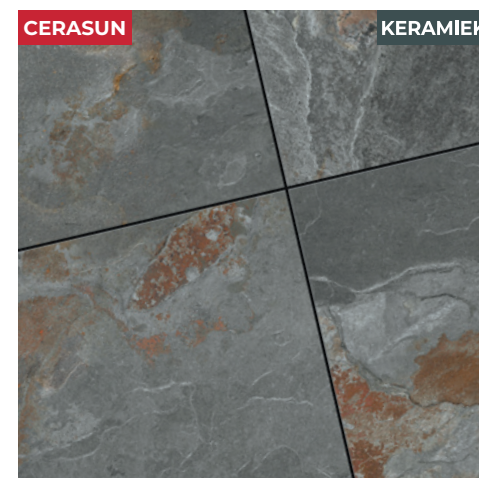

PAVIA Antracite

	40x80	60x60
K	2 cm ■	■
	3 cm ■	■
C	4 cm ■	■

VARESE Taupe

	40x80	60x60	80x80
K	2 cm ■	■	■
	3 cm ■	■	■
C	4 cm ■	■	■

VARESE Greige

	40x80	60x60	80x80
K	2 cm ■	■	■
	3 cm ■	■	■
C	4 cm ■	■	■

VARESE Antracite