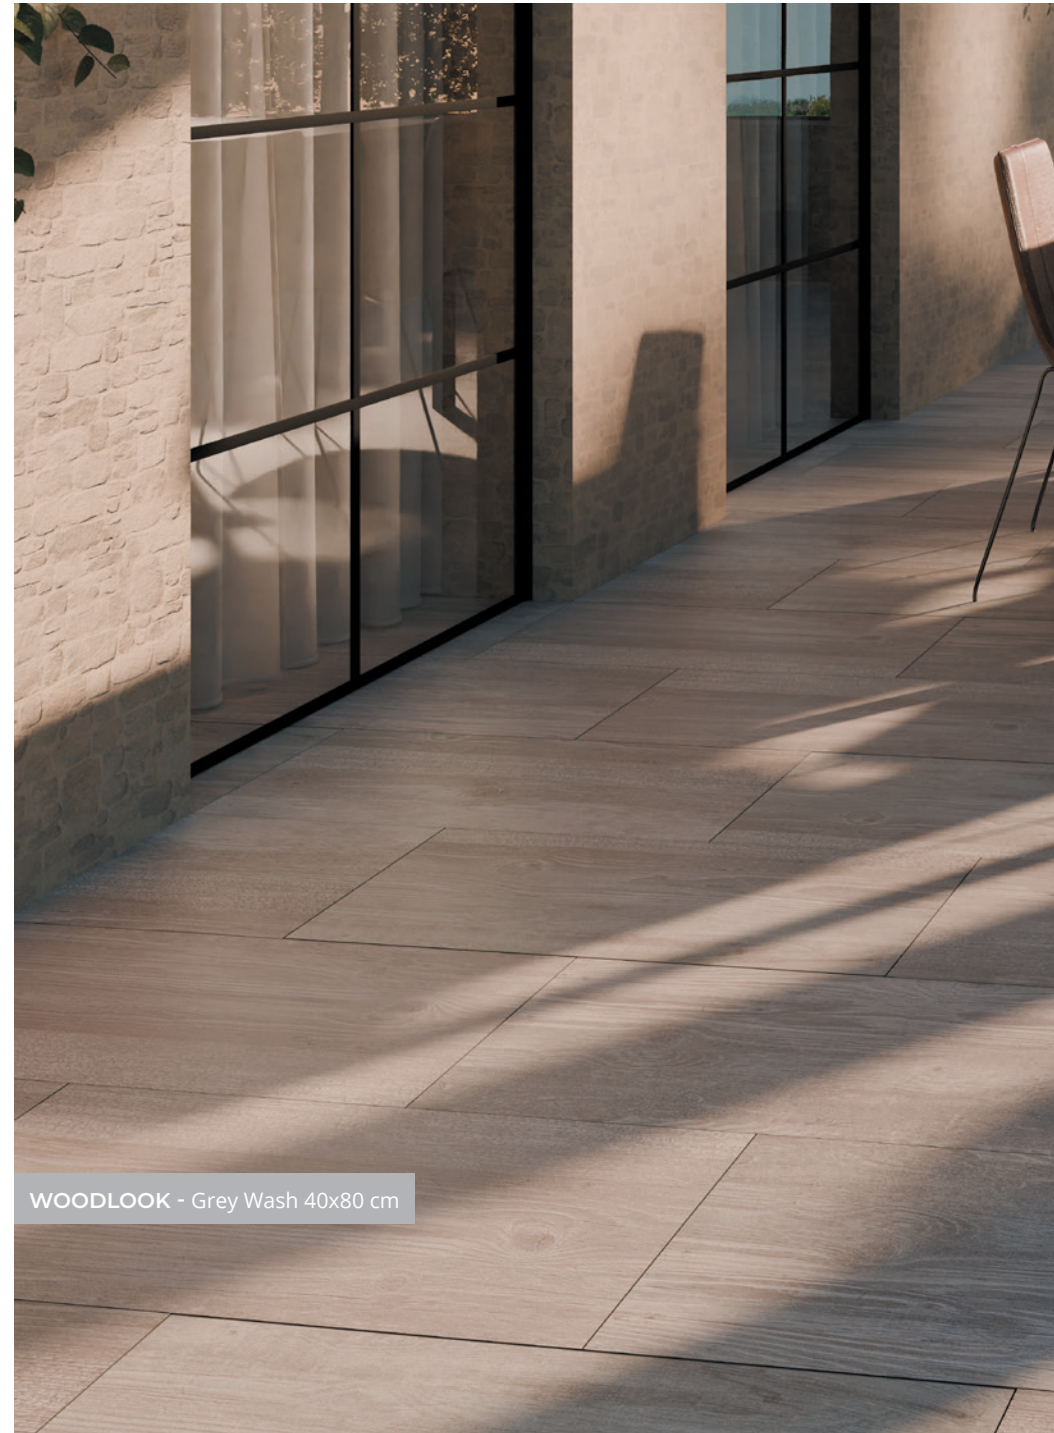

WOODLOOK - Grey Wash 40x80 cm