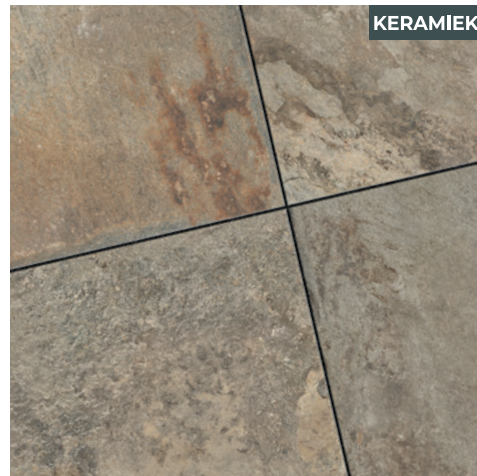

KERAMIEK

MASSA Color

	120x120	
K	2 cm	■
	3 cm	
C	4 cm