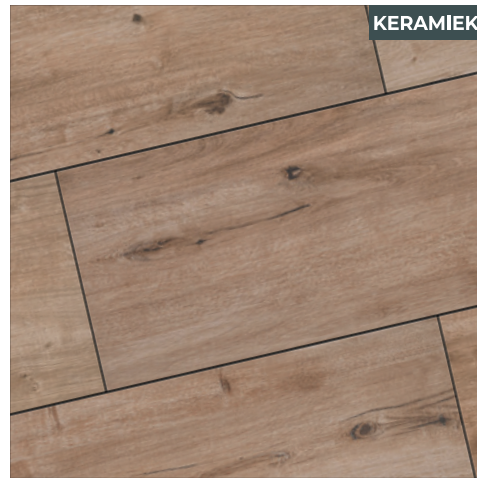

WOODLOOK Light Oak

	40x120
K 2 cm	■
3 cm	
C 4 cm