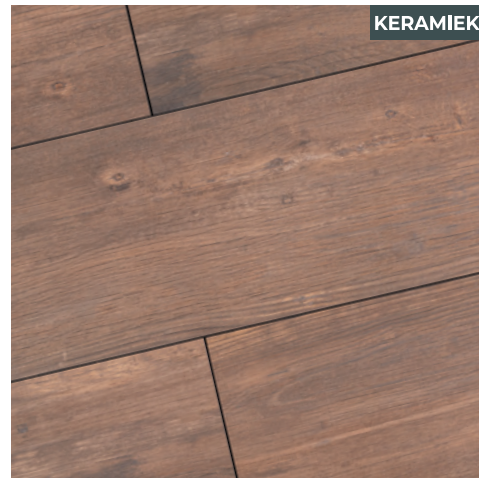

	30x120	
K	2 cm	■
	3 cm	
C	4 cm	

KERAMIEK

SELVA Quercia

	30x120	
K	2 cm	■
	3 cm	
C	4 cm	

KERAMIEK

RONCO Light

	40x120	
K	2 cm	■
	3 cm	
C	4 cm	

KERAMIEK