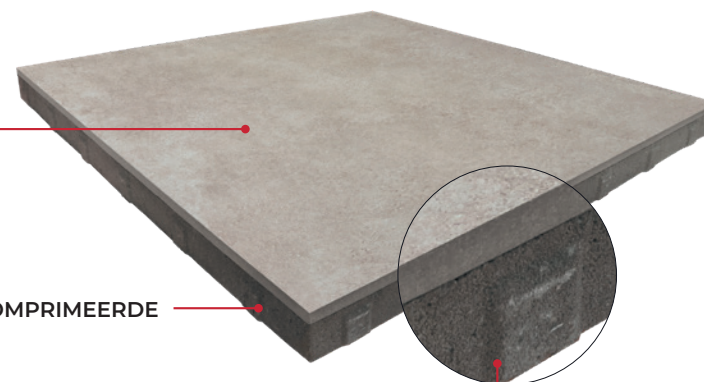

CERASUN

De innovatieve Keramiek-Beton Verbinding

Bij CERASUN-tegels wordt hoogwaardig keramiek permanent gecombineerd met een sterk verdichte betonkern. CERASUN kan zonder cement of andere bindmiddelen op een stabiele ondergrond zoals zand worden gelegd. In vergelijking met traditionele keramische tegels is de verwerking van CERASUN eenvoudiger, wat resulteert in aanzienlijk lagere verwerkingskosten voor het verleggen van CERASUN. Vanwege het aanzienlijke gewicht van CERASUN-tegels is een stevige voeg mogelijk met geschikt voegmateriaal. Hierdoor is er geen noodzaak voegen schoon te maken en onkruid te verwijderen. CERASUN is verkrijgbaar in verschillende natuurlijke, hout- en industriële looks in de maten 40x80 cm, 60x60 cm, 80x80 cm en 30x120 cm.

■ WEERBESTENDIG

Ongeacht regen of hoge UV-belasting, CERASUN-tegels trotseren alle weersomstandigheden.

1 CM
HOOGWAARDIGE
KERAMIEK

3 CM
HOOGGECOMPRIEERDE
BETON

AFSTANDHOUDERS OM SCHADE TIJDENS
TRANSPORT TE VOORKOMEN