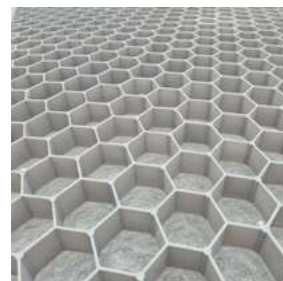

NIDAGRAVEL GREY
 ☰ 120 X 80 X 3 CM

NIDAGRAVEL WHITE
 ☰ 120 X 80 X 3 CM
 ☰ 240 X 120 X 3 CM
 ☰ 240 X 120 X 4 CM

GRANUSOLID WHITE
 ☰ 120 X 80 X 3 CM
 ☰ 120 X 80 X 4 CM

GRANUSOLID BLACK
 ☰ 120 X 80 X 3 CM
 ☰ 120 X 80 X 4 CM

GRANUSOLID BEIGE
 ☰ 120 X 80 X 3 CM

GRANUSOLID GREY
 ☰ 120 X 80 X 3 CM

GRANUSOLID ANTHRACITE
 ☰ 120 X 80 X 3 CM

GRINDMATTEN

EXTRA STABILITEIT VOOR JE OPRIT

Grindmatten zoals Nidagravel en Granusolid zorgen voor een stabiele, waterdoorlatende ondergrond onder grind en split, zodat stenen niet verschuiven en spoorvorming wordt voorkomen.