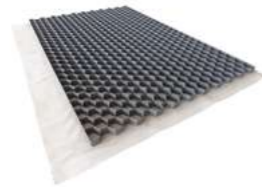

**HAHNE RJM-C VOEGMIDDEL
KERAMIEK**
 ⊕ GREY, EMMER À 15 KG
 ⊕ SAND, EMMER À 15 KG
 ⊕ ANTHRACITE, EMMER À 15 KG

**VOEGKRUISJES
HERBRUIKBAAR**
 ⊕ 53 X 40 X 3 MM
 ⊕ 55 X 40 X 5 MM

GRINDMATTEN

NIDAGRAVEL BLACK
 ☰ 120 X 80 X 3 CM
 ☰ 240 X 120 X 3 CM

NIDAGRAVEL GREY
 ☰ 120 X 80 X 3 CM

NIDAGRAVEL WHITE
 ☰ 120 X 80 X 3 CM
 ☰ 240 X 120 X 3 CM
 ☰ 240 X 120 X 4 CM

GRANUSOLID WHITE
 ☰ 120 X 80 X 3 CM
 ☰ 120 X 80 X 4 CM

GRANUSOLID BLACK
 ☰ 120 X 80 X 3 CM
 ☰ 120 X 80 X 4 CM