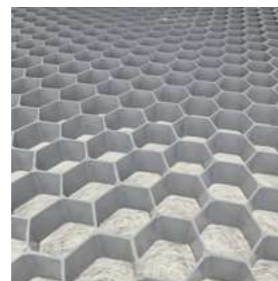

NIDAGRAVEL GREY
 ☰ 120 X 80 X 3 CM

NIDAGRAVEL WHITE
 ☰ 120 X 80 X 3 CM
 ☰ 240 X 120 X 3 CM
 ☰ 240 X 120 X 4 CM

GRANUSOLID WHITE
 ☰ 120 X 80 X 3 CM
 ☰ 120 X 80 X 4 CM

GRANUSOLID BLACK
 ☰ 120 X 80 X 3 CM
 ☰ 120 X 80 X 4 CM

GRANUSOLID BEIGE
 ☰ 120 X 80 X 3 CM

GRANUSOLID GREY
 ☰ 120 X 80 X 3 CM

GRANUSOLID ANTHRACITE
 ☰ 120 X 80 X 3 CM

GRINDMATTEN

EXTRA STABILITEIT VOOR JE OPRIT

Grindmatten zoals Nidagravel en Granusolid zorgen voor een stabiele, waterdoorlatende ondergrond onder grind en split, zodat stenen niet verschuiven en spoorvorming wordt voorkomen.