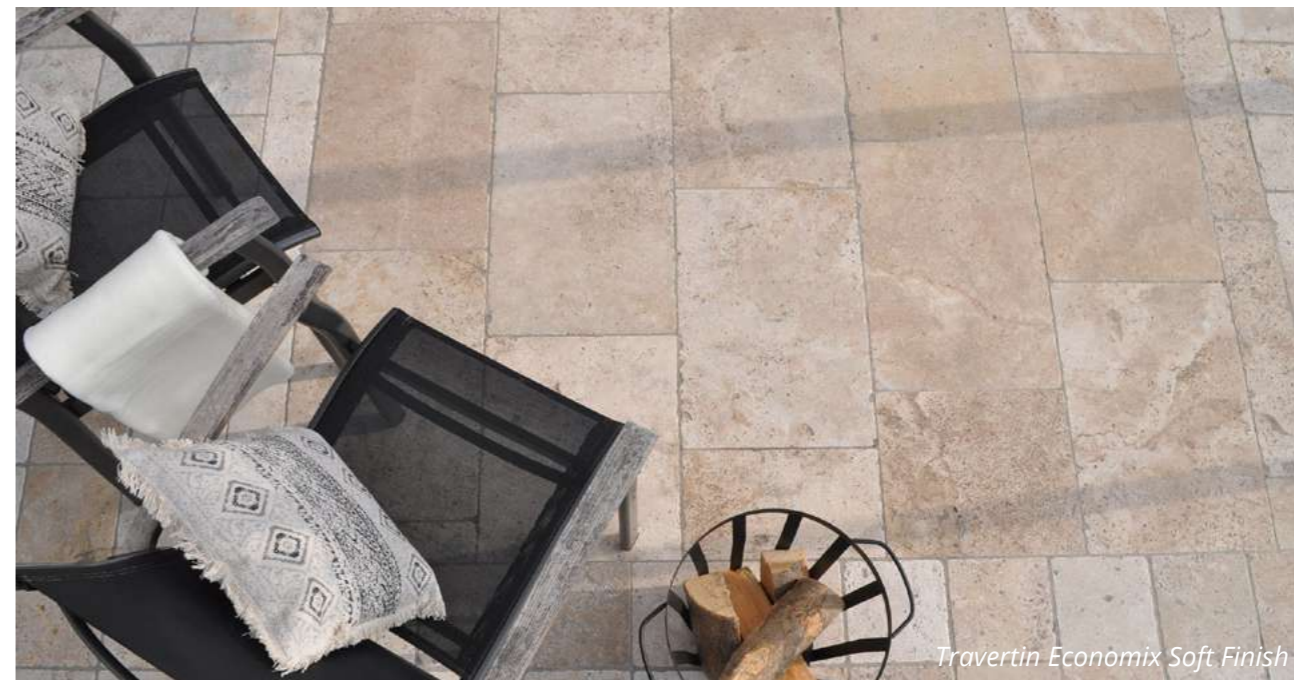

⊕ TRAVERTIN

TRAVERTIN ECONOMIX
SOFT FINISH

- ⊕ 20,3 X 20,3 X 3 CM
- ⊕ 61 X 40,6 X 3 CM
- ⊕ KRV X 3 CM

TRAVERTIN IVORY CREAM
SOFT FINISH

- ⊕ 60 X 60 X 3 CM
- ⊕ KRV X 3 CM

TRAVERTIN SCABAS
SOFT FINISH

- ⊕ 60 X 60 X 3 CM
- ⊕ GRV X 3 CM

⊕ HARDSTEEN

ANTIQUÉ BLUE LIGHT
SOFT FINISH

- ⊕ 60 X 60 X 3 CM
- ⊕ 80 X 80 X 3 CM
- ⊕ 100 X 50 X 3 CM

SPOTTED BLUESTONE
MET FACET

- ⊕ 60 X 60 X 3 CM
- ⊕ 80 X 80 X 3 CM
- ⊕ 100 X 100 X 3 CM

VIETNAMESE HARDSTEEN
ANTICATO

- ⊕ 60 X 40 X 3 CM
- ⊕ 60 X 60 X 3 CM
- ⊕ 80 X 80 X 3 CM
- ⊕ KRV X 3 CM