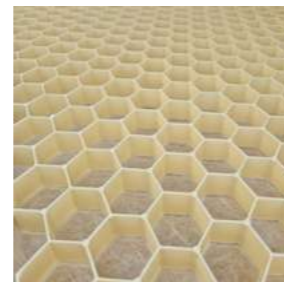

NIDAGRAVEL GREY
 ☰ 120 X 80 X 3 CM

NIDAGRAVEL WHITE
 ☰ 120 X 80 X 3 CM
 ☰ 240 X 120 X 3 CM
 ☰ 240 X 120 X 4 CM

GRANUSOLID WHITE
 ☰ 120 X 80 X 3 CM
 ☰ 120 X 80 X 4 CM

GRANUSOLID BLACK
 ☰ 120 X 80 X 3 CM
 ☰ 120 X 80 X 4 CM

GRANUSOLID BEIGE
 ☰ 120 X 80 X 3 CM

GRANUSOLID GREY
 ☰ 120 X 80 X 3 CM

GRANUSOLID ANTHRACITE
 ☰ 120 X 80 X 3 CM

GRINDMATTEN

EXTRA STABILITEIT VOOR JE OPRIT

Grindmatten zoals Nidagravel en Granusolid zorgen voor een stabiele, waterdoorlatende ondergrond onder grind en split, zodat stenen niet verschuiven en spoorvorming wordt voorkomen.