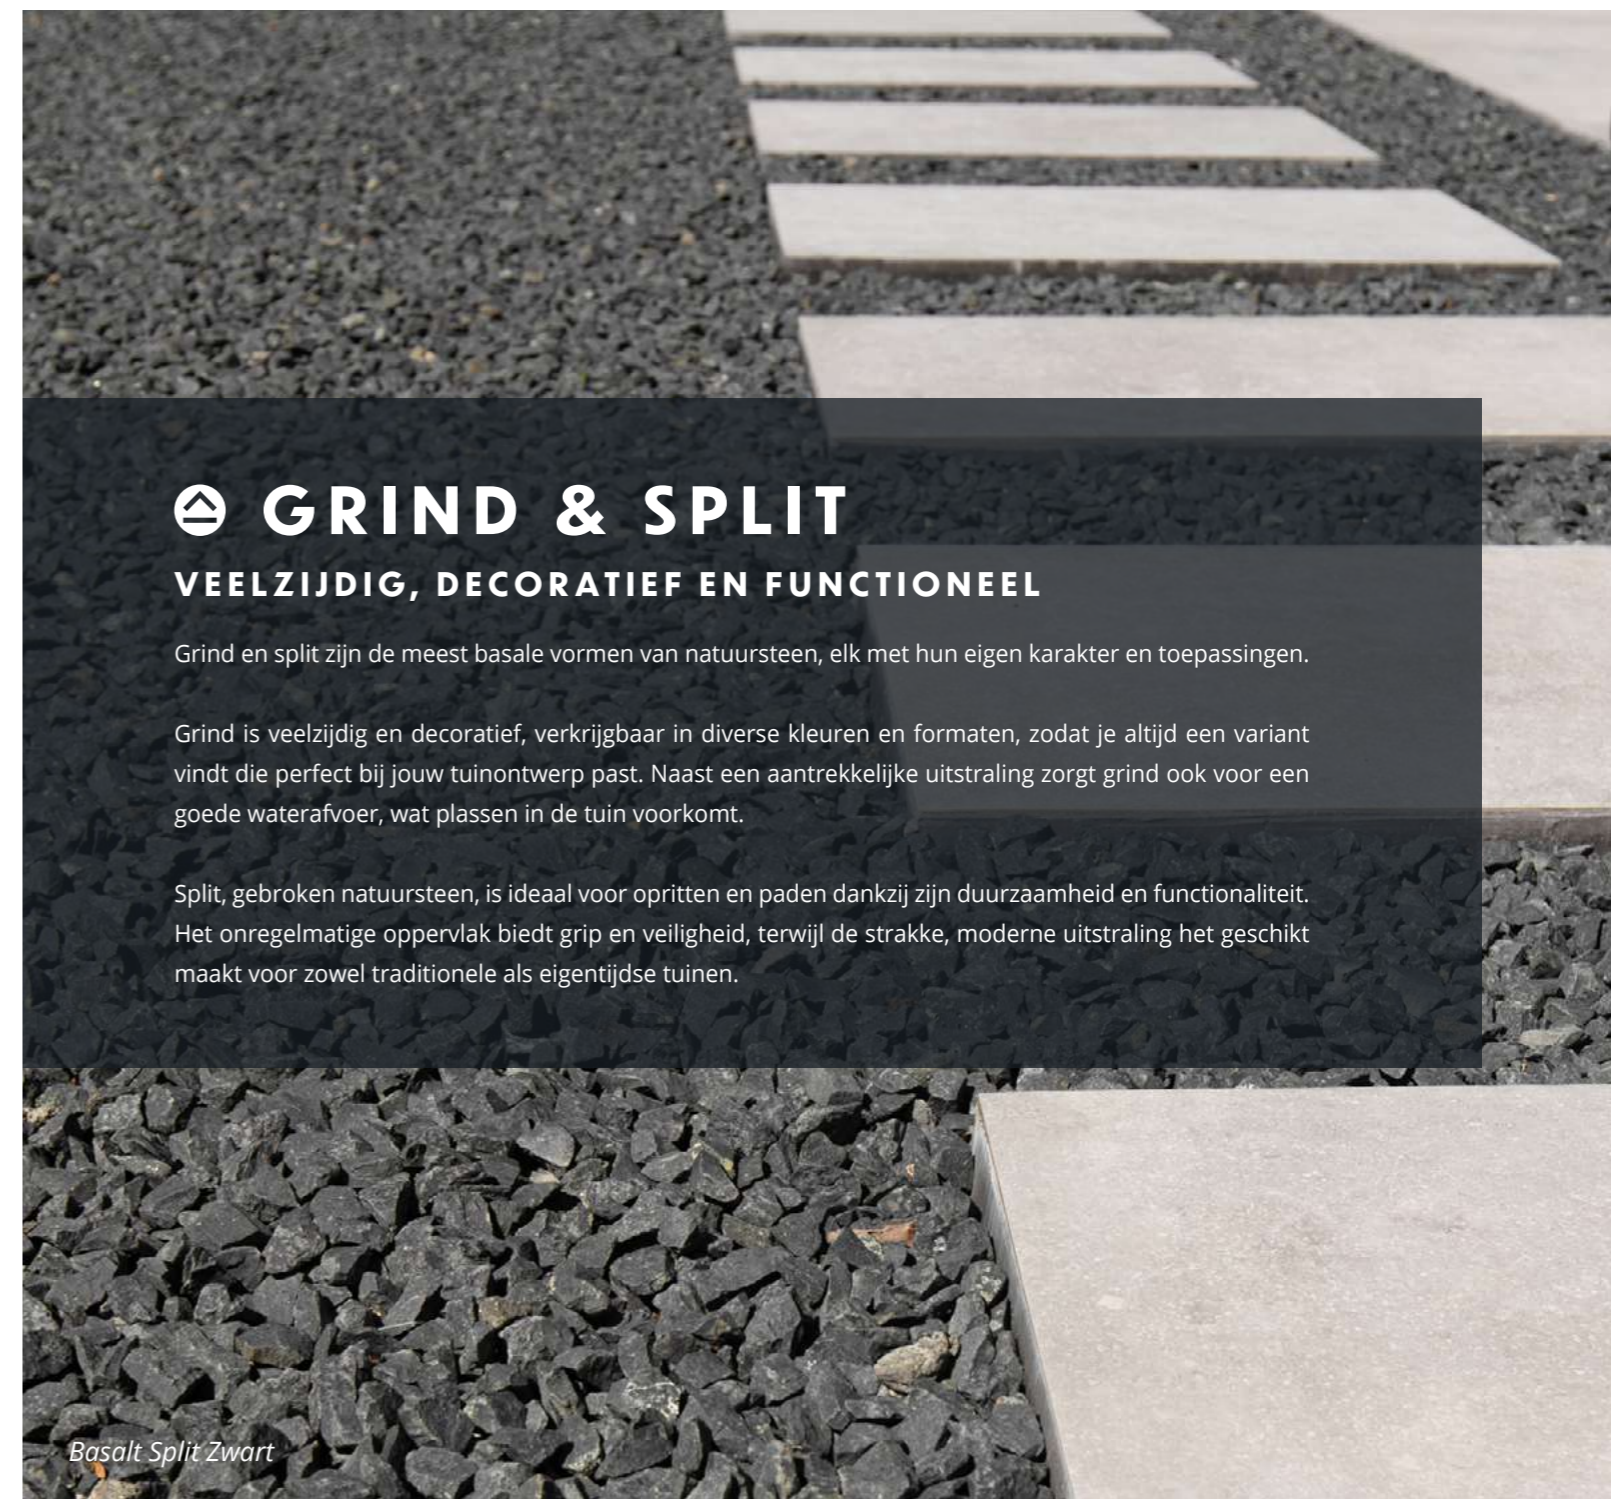

GRIND & SPLIT

GRIND & SPLIT

VEELZIJDIG, DECORATIEF EN FUNCTIONEEL

Grind en split zijn de meest basale vormen van natuursteen, elk met hun eigen karakter en toepassingen.

Grind is veelzijdig en decoratief, verkrijgbaar in diverse kleuren en formaten, zodat je altijd een variant vindt die perfect bij jouw tuinontwerp past. Naast een aantrekkelijke uitstraling zorgt grind ook voor een goede waterafvoer, wat plassen in de tuin voorkomt.

Split, gebroken natuursteen, is ideaal voor opritten en paden dankzij zijn duurzaamheid en functionaliteit. Het onregelmatige oppervlak biedt grip en veiligheid, terwijl de strakke, moderne uitstraling het geschikt maakt voor zowel traditionele als eigentijdse tuinen.

Basalt Split Zwart